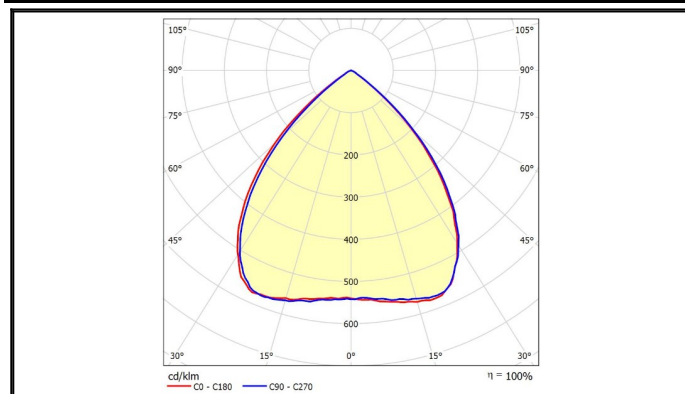

O-Series	製品名	LEDハバ ^ワ 7-投光器
	型式	OH-135K9-250W-5000K

水銀灯 1000W相当	広角配光 タイプ	内圧調整弁付 電源一体型	耐雷サージ15kV対応 (線間6kV、対地15kV)
----------------	-------------	-----------------	-------------------------------

スペック

定格電圧/定格周波数	AC90 ~ 305V 50/60Hz	EMC試験	EN55015(CISPR15) EN61000- 3- 2 EN61000- 3- 3 EN61000- 4- 2,3,4,5,6,8,11 EN61547 VCCI Class B 準拠
定格入力電流(200V安定時)	1.33A		
定格消費電力	255W		
力率(200V時)	>0.96		
電源効率(200V時)	0.935		
固有エネルギー消費効率	172 lm/W		
定格光束	43860 lm		
照射角度	90°		
LEDモジュール寿命	65000h (Ta 40)		
演色性(Ra)	70		
光源色(K)	5000K	安全規格	- (PS)E EN61347- 1 EN61347- 2- 13
保護等級	IP65		
調光	不可		
本体寸法(mm)	375*405mm		
器具質量	7.2kg	特記事項	ソフトスタート機能やタイマー調光のプログラムは別途カスタマイズ致します。また、初期照度補正機能も設定可能です。
使用環境温度	- 40 ~ +55		
ケースカラー	黒		
電源線	VCTケーブル 器具外2.5m (三線0.75sq 先バラ・ハンダ処理)		

外形図

配光曲線

輝度分布図

O-Series	製品名	LEDハバ ^ワ 7-投光器
	型式	OH-135K9-250W-5000K

水銀灯 1000W相当	広角配光 タイプ	内圧調整弁付 電源一体型	耐雷サージ15kV対応 (線間6kV、対地15kV)
----------------	-------------	-----------------	-------------------------------

直下照度