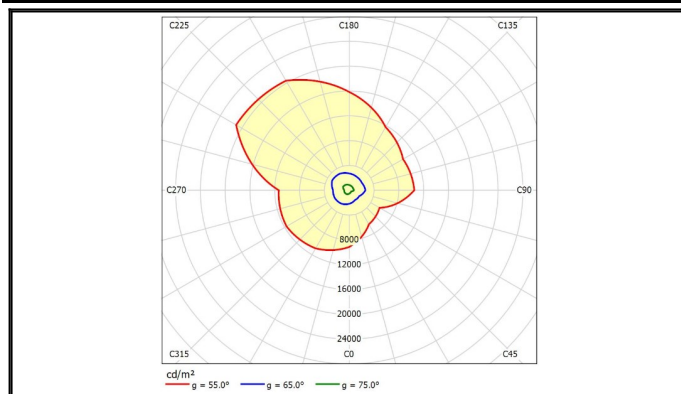

O-Series	製品名	LEDハバ ^ワ 7-投光器
	型式	OH-135K9-250W-5000K

水銀灯 1000W相当	広角配光 タイプ	内圧調整弁付 電源一体型	耐雷サージ15kV対応 (線間6kV、対地15kV)
----------------	-------------	-----------------	-------------------------------

スペック

定格電圧/定格周波数	AC90 ~ 305V 50/60Hz	EMC試験	EN55015(CISPR15) EN61000- 3- 2 EN61000- 3- 3 EN61000- 4- 2,3,4,5,6,8,11 EN61547 VCCI Class B 準拠
定格入力電流(200V安定時)	1.33A		
定格消費電力	255W		
力率(200V時)	>0.96		
電源効率(200V時)	0.935		
固有エネルギー消費効率	172 lm/W		
定格光束	43860 lm		
照射角度	90°		
LEDモジュール寿命	65000h (Ta 40)		
演色性(Ra)	70		
光源色(K)	5000K	安全規格	- (PS)E EN61347- 1 EN61347- 2- 13
保護等級	IP65		
調光	不可		
本体寸法(mm)	375*405mm		
器具質量	7.2kg	特記事項	ソフトスタート機能やタイマー調光のプログラムは別途カスタマイズ致します。また、初期照度補正機能も設定可能です。
使用環境温度	- 40 ~ +55		
ケースカラー	黒		
電源線	VCTケーブル 器具外2.5m (三線0.75sq 先バラ・ハンダ処理)		

外形図

配光曲線

輝度分布図

O-Series	製品名	LEDハバ ^ワ 7-投光器
	型式	OH-135K9-250W-5000K

水銀灯 1000W相当	広角配光 タイプ	内圧調整弁付 電源一体型	耐雷サージ15kV対応 (線間6kV、対地15kV)
----------------	-------------	-----------------	-------------------------------

直下照度