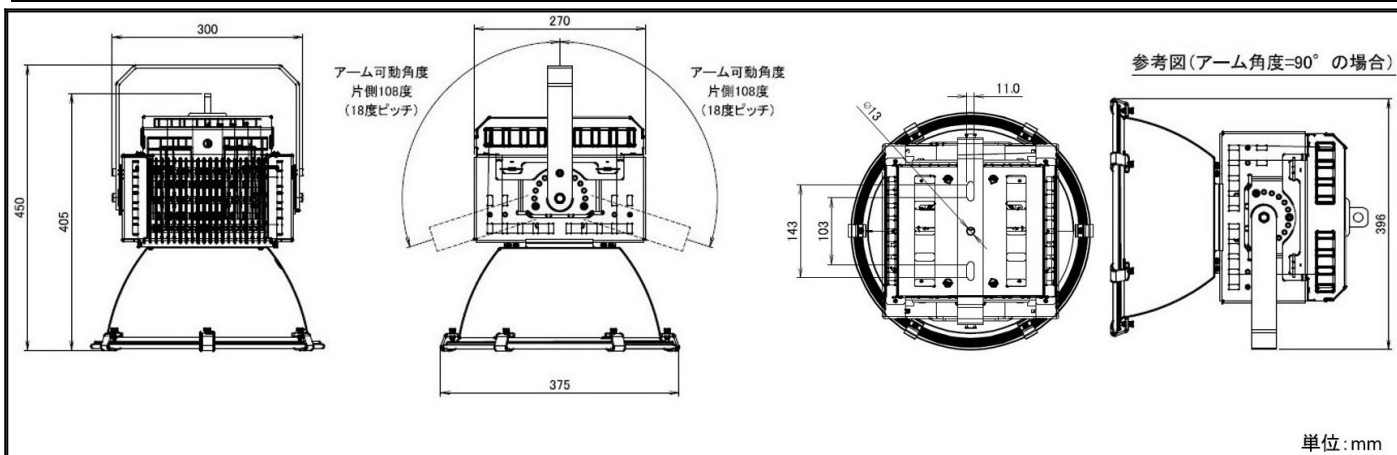

O-Series	製品名	LEDハバ ^ワ 7-投光器
	型式	OH-135K9-250W-5000K

水銀灯 1000W相当	広角配光 タイプ	内圧調整弁付 電源一体型	耐雷サージ15kV対応 (線間6kV、対地15kV)
----------------	-------------	-----------------	-------------------------------

スペック

定格電圧/定格周波数	AC90 ~ 305V 50/60Hz	EMC試験	EN55015(CISPR15) EN61000- 3- 2 EN61000- 3- 3 EN61000- 4- 2,3,4,5,6,8,11 EN61547 VCCI Class B 準拠
定格入力電流(200V安定時)	1.33A		
定格消費電力	255W		
力率(200V時)	>0.96		
電源効率(200V時)	0.935		
固有エネルギー消費効率	172 lm/W		
定格光束	43860 lm		
照射角度	90°		
LEDモジュール寿命	65000h (Ta 40)		
演色性(Ra)	70		
光源色(K)	5000K	安全規格	- (PS)E EN61347- 1 EN61347- 2- 13
保護等級	IP65		
調光	不可		
本体寸法(mm)	375*405mm		
器具質量	7.2kg	特記事項	ソフトスタート機能やタイマー調光のプログラムは別途カスタマイズ致します。また、初期照度補正機能も設定可能です。
使用環境温度	- 40 ~ +55		
ケースカラー	黒		
電源線	VCTケーブル 器具外2.5m (三線0.75sq 先バラ・ハンダ処理)		

外形図

配光曲線

輝度分布図

O-Series	製品名	LEDハバ ^ワ 7-投光器
	型式	OH-135K9-250W-5000K

水銀灯 1000W相当	広角配光 タイプ	内圧調整弁付 電源一体型	耐雷サージ15kV対応 (線間6kV、対地15kV)
----------------	-------------	-----------------	-------------------------------

直下照度